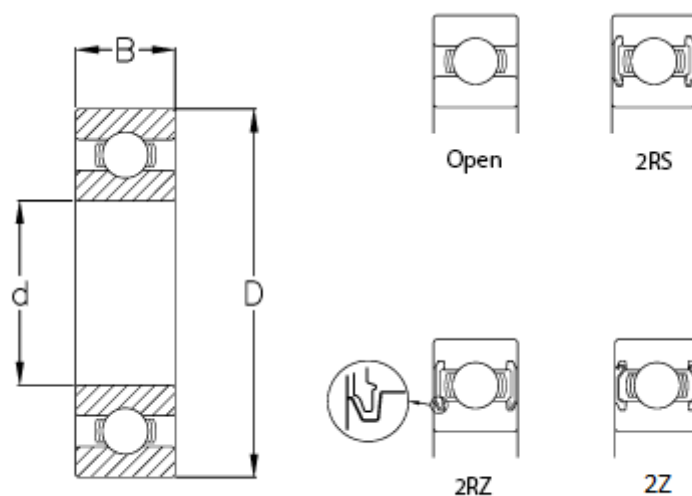

Varenummer: 57960208002601  
Beskrivelse: CeramicSpeed hybridleje Xtreme åbent  
6216-CSB

## Mål

B	= 26
C (KN)	= 72.8
C0	= 55
d	= 80
D	= 140
Kugleklasse	= 5
Max omdr.	= 7000
Type	= 6216